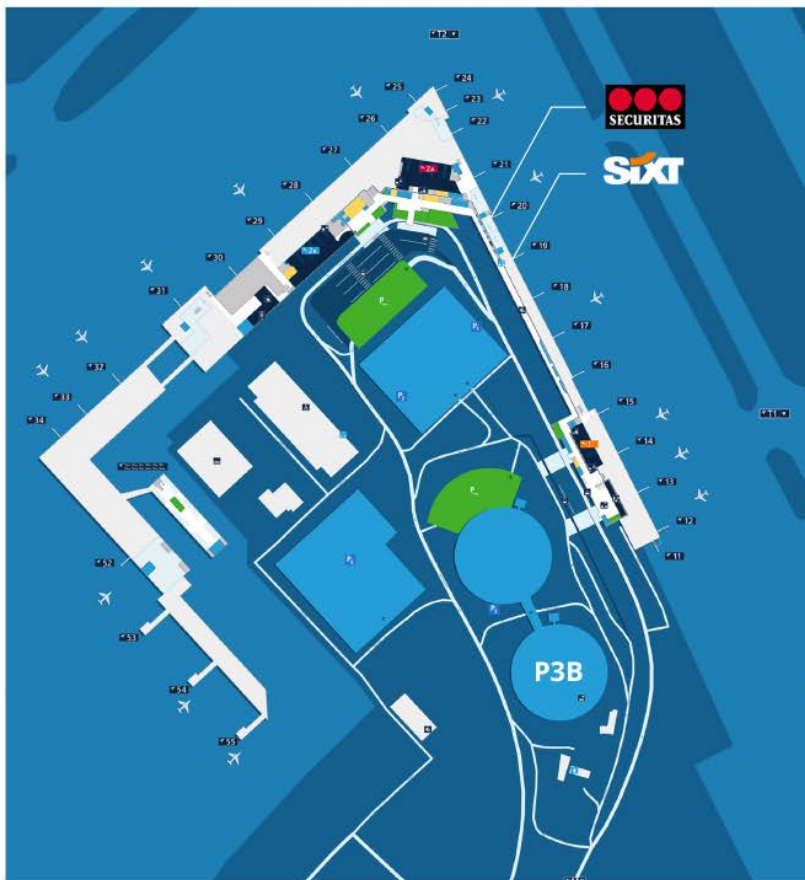

TERVETULOA LENTOHUOLTOON!

Ohje Vehon lentohuoltopalvelun käyttäjälle Helsinki-Vantaan lentoasemalla (henkilöautot).

Lentohuoltopalvelumme käyttää Sixt-autovuokraamon parkki-
paikkoja, jotka löytyvät lentoaseman pysäköintihallista P3B.

1

Seuraa palautettavat vuokra-autot -opasteita.
Tässä sisäänajossa ei ole erillisiä puomeja, joten
voit ajaa suoraan sisään parkkihalliin.

2

Sixt -kyltein varustetut parkkipaikat sijaitsevat
toisessa kerroksessa, pyöreän parkkihallin
keskiosassa.

3

Pysäköi autosi vapaana olevaa parkkiruutuun.

Auton tuominen: Rekisterinumerolla merkityt
avaimet jätetään Sixt-toimipisteelle, joka sijaitsee
terminaalien 1 ja 2 välisellä yhdyskäytävällä.
Aukioloaikojen ulkopuolella rekisterinumerolla
merkityt avaimet voi tiputtaa Sixt-toimipisteen
avaintenpalautusluukkuun. Avainlaput löytyvät
avaintenpalautusluukun vierestä.